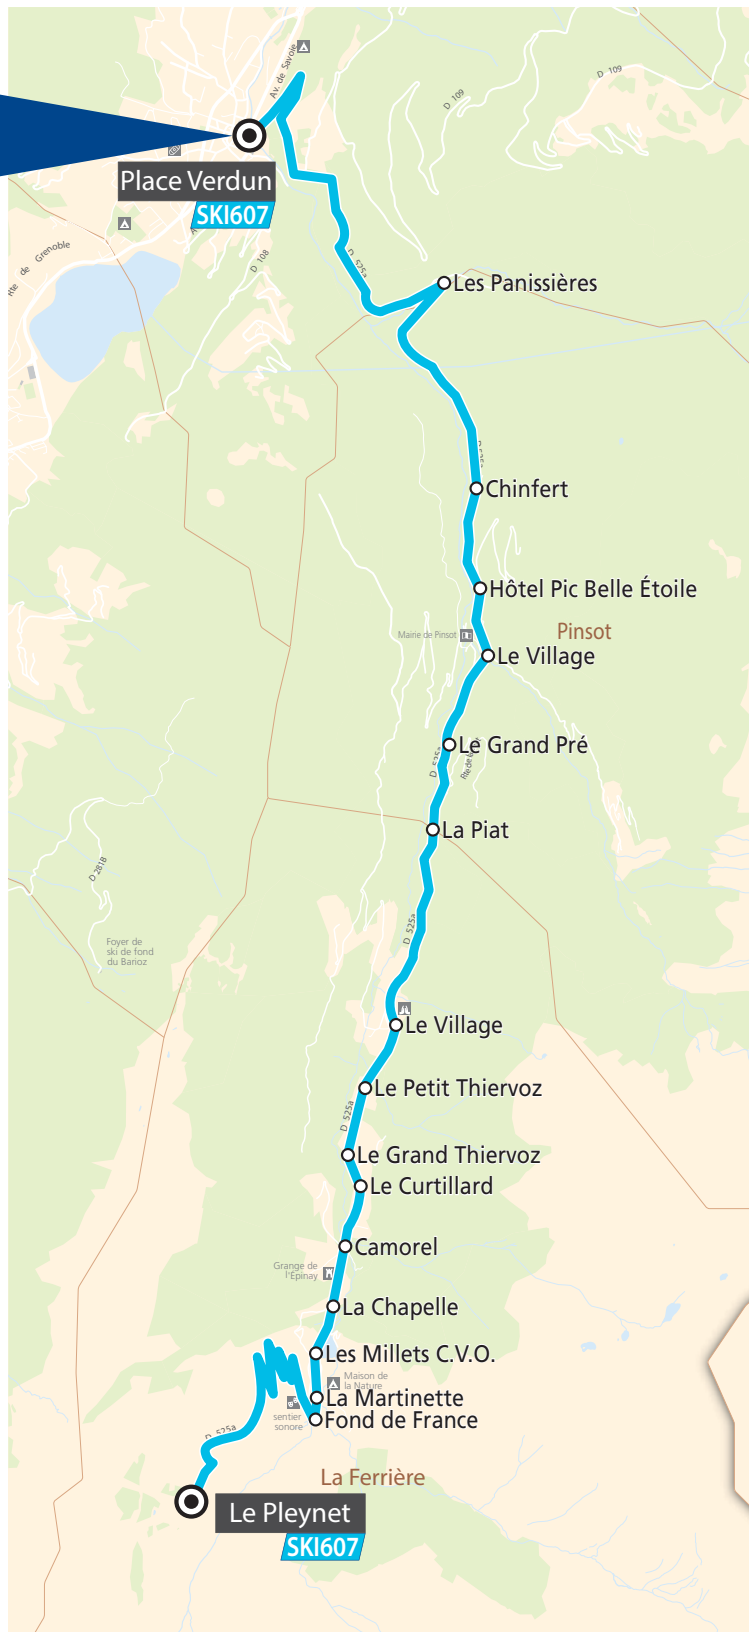

Agence TouGo (Mobi-G)

1846 rue de Belledonne
38920 Crolles

N°Vert 0 800 941 103

APPEL GRATUIT DEPUIS UN POSTE FIXE

Tous vos déplacements dans le GRÉSIVAUDAN