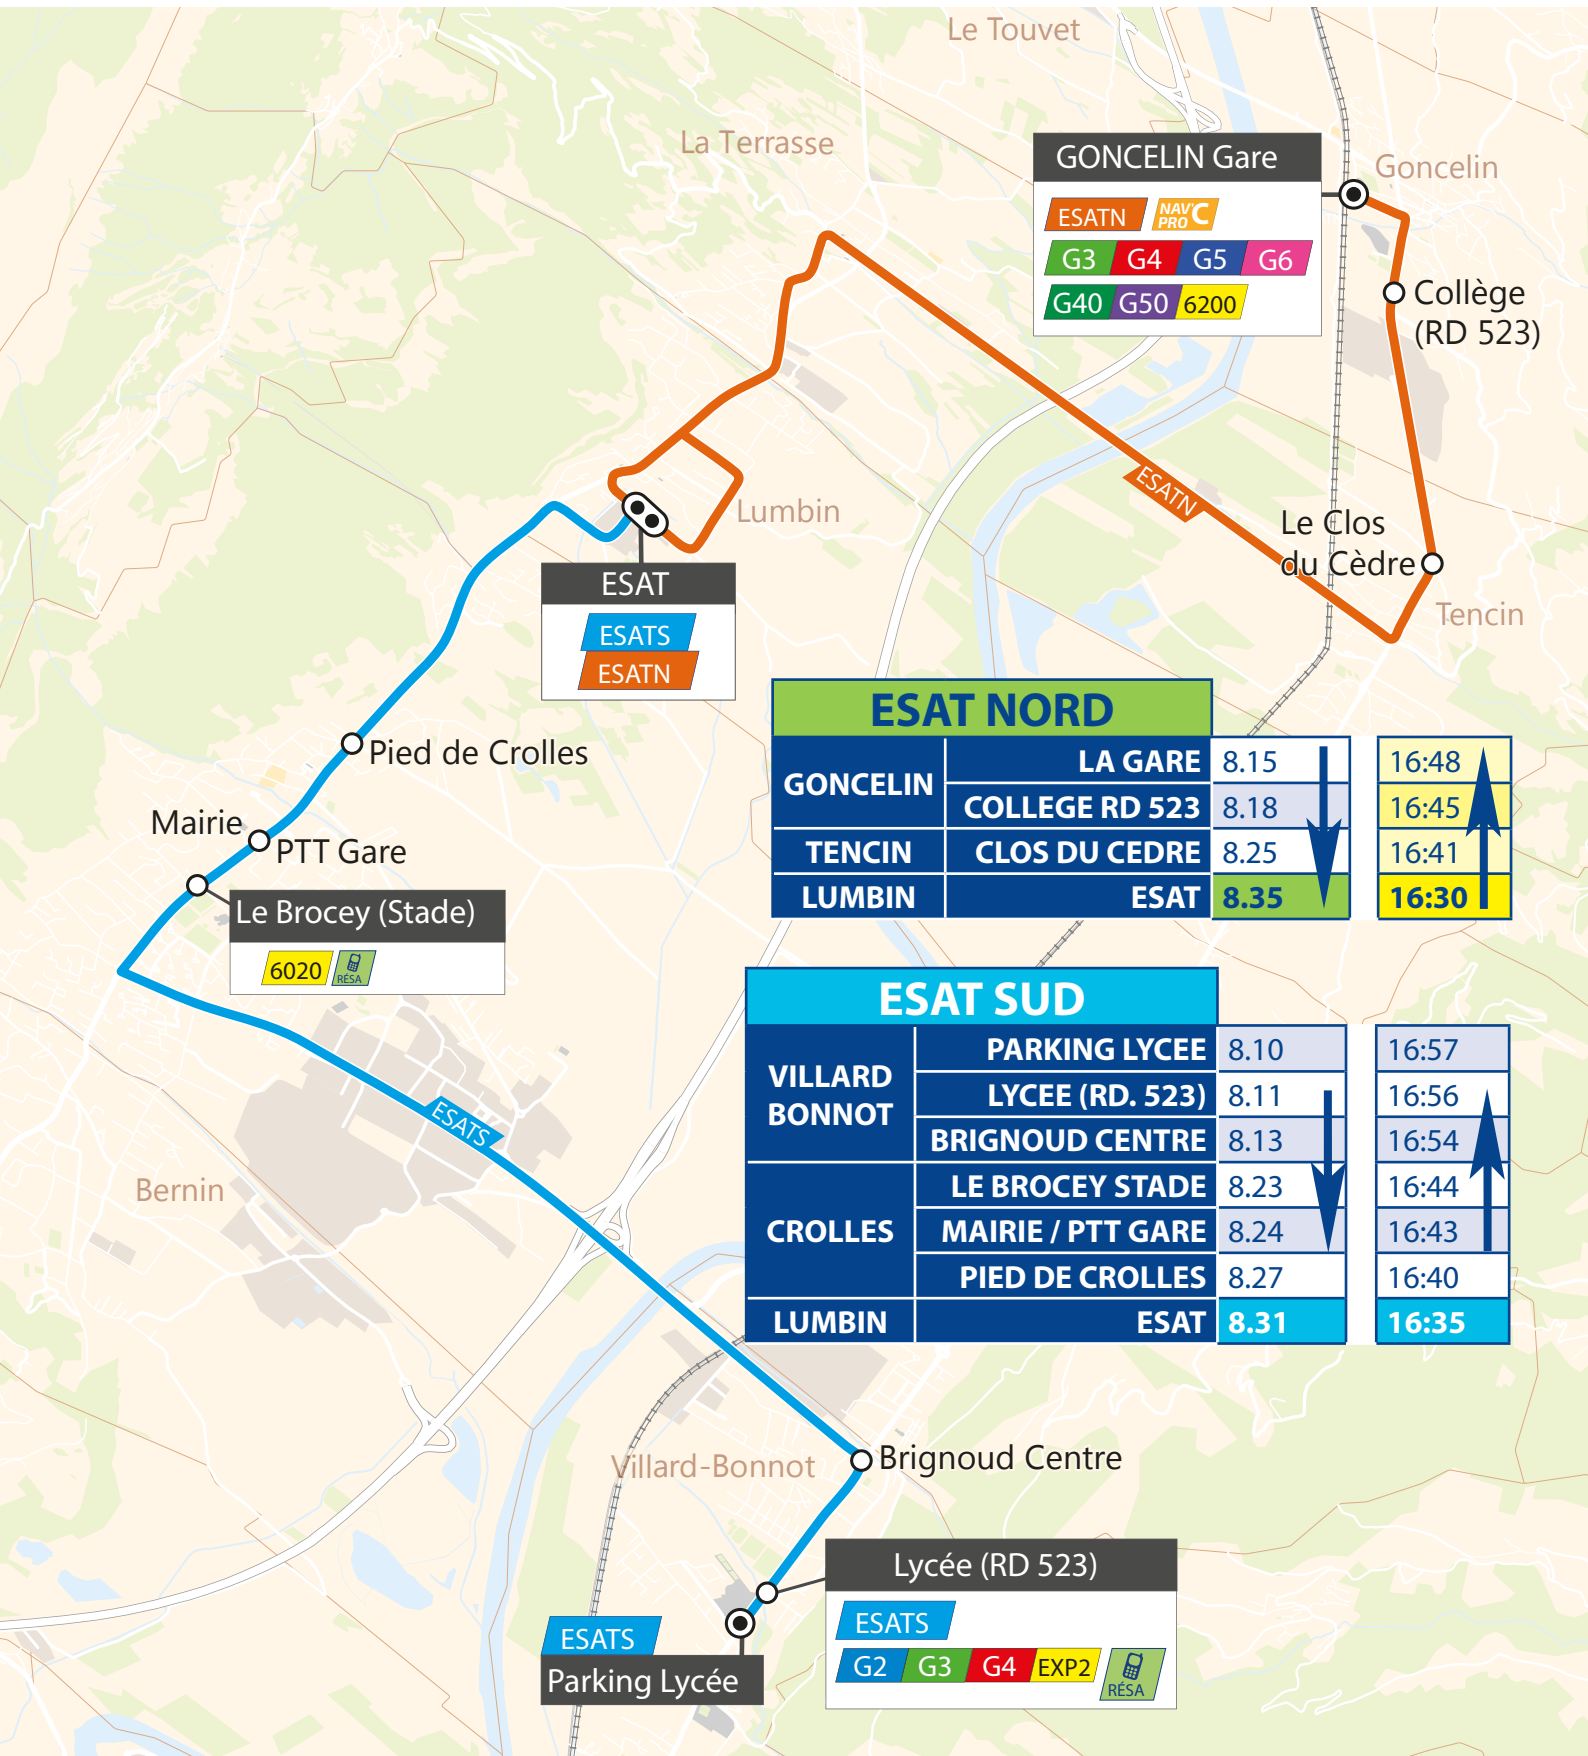

Du lundi au vendredi en période d'ouverture de l'établissement ESAT Lumbin

ESAT NORD

GONCELIN	LA GARE	8.15	↓	16:48
	COLLEGE RD 523	8.18		16:45
TENCIN	CLOS DU CEDRE	8.25	↓	16:41
LUMBIN	ESAT	8.35	↓	16:30

ESAT SUD

VILLARD BONNOT	PARKING LYCEE	8.10		16:57
	LYCEE (RD. 523)	8.11		16:56
	BRIGNOUD CENTRE	8.13	↓	16:54
CROLLES	LE BROCEY STADE	8.23	↓	16:44
	MAIRIE / PTT GARE	8.24	↓	16:43
	PIED DE CROLLES	8.27		16:40
LUMBIN	ESAT	8.31		16:35