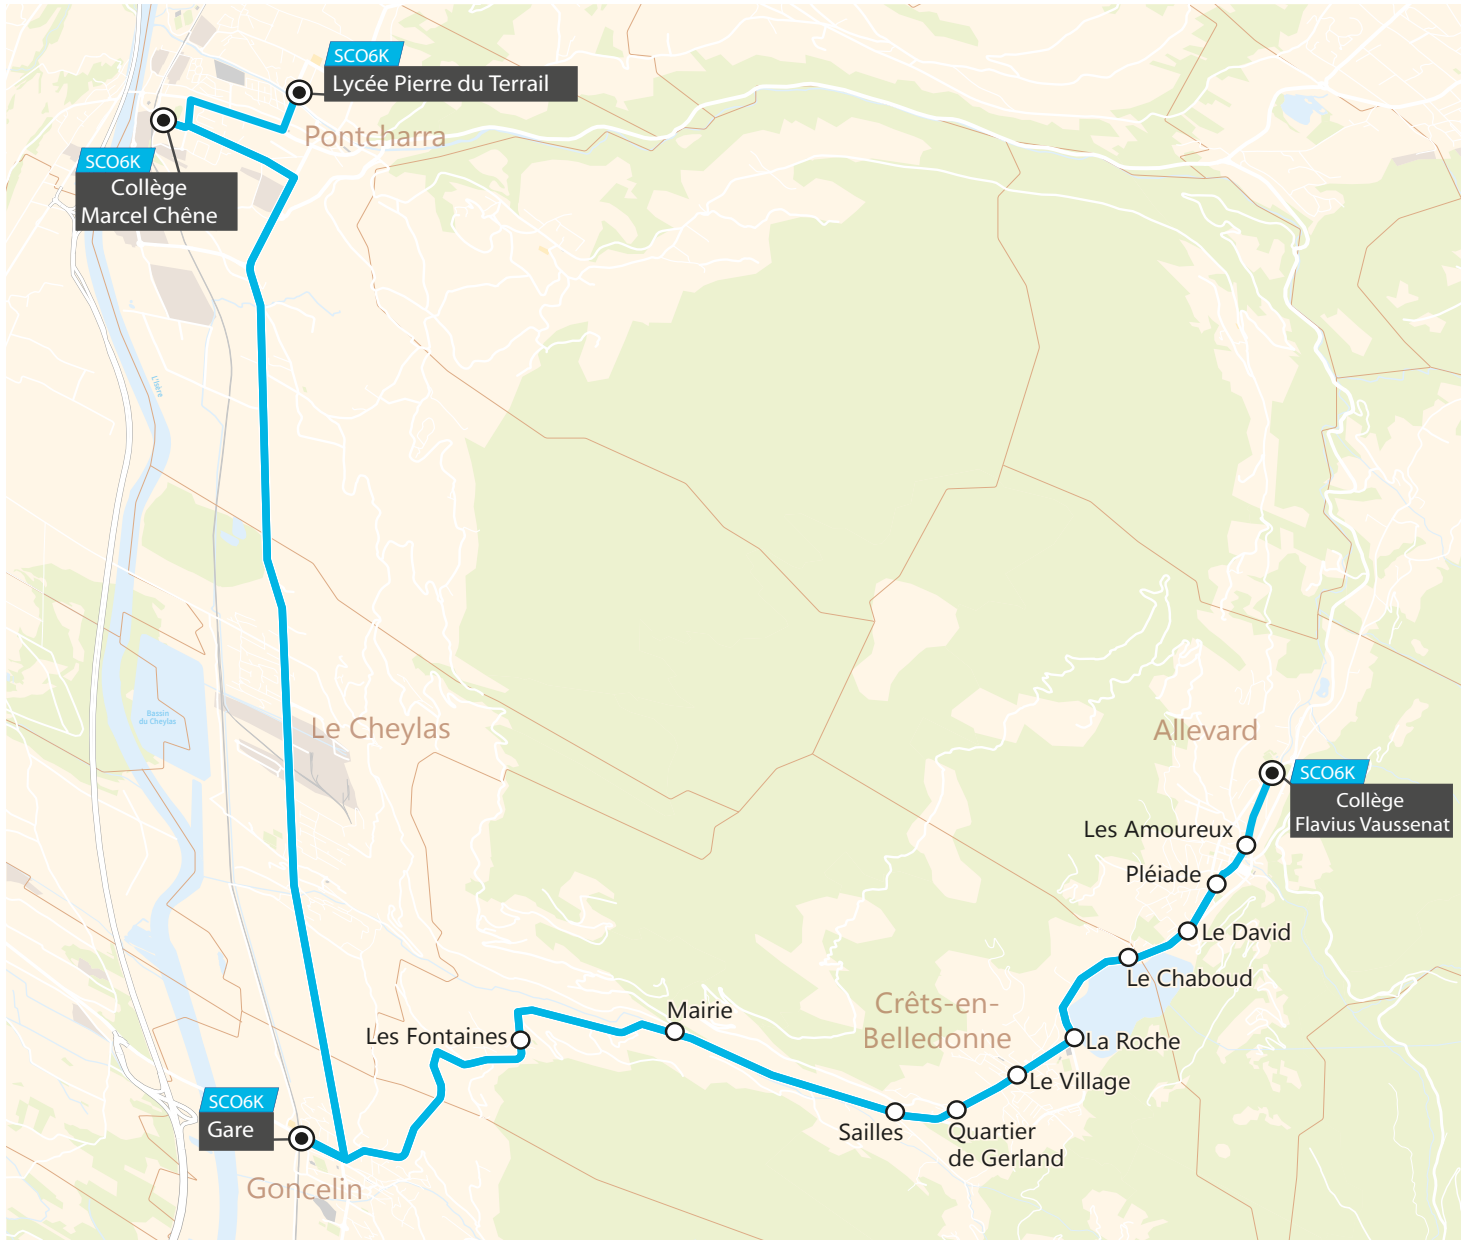

A - Correspondance avec la ligne SCO6A à l'arrêt "La Roche".

Agence TouGo (Mobi-G)

1846 rue de Belledonne
38920 Crolles

N°Vert **0 800 941 103**

APPEL GRATUIT DEPUIS UN POSTE FIXE

A partir du 4 novembre 2019

TouGo

SCO6K

Du lundi au vendredi
en période scolaire

Agence TouGo (Mobi-G)

1846 rue de Belledonne
38920 Crolles

N°Vert 0 800 941 103

APPEL GRATUIT DEPUIS UN POSTE FIXE

Tous vos déplacements dans Le GRÉSIVAUDAN