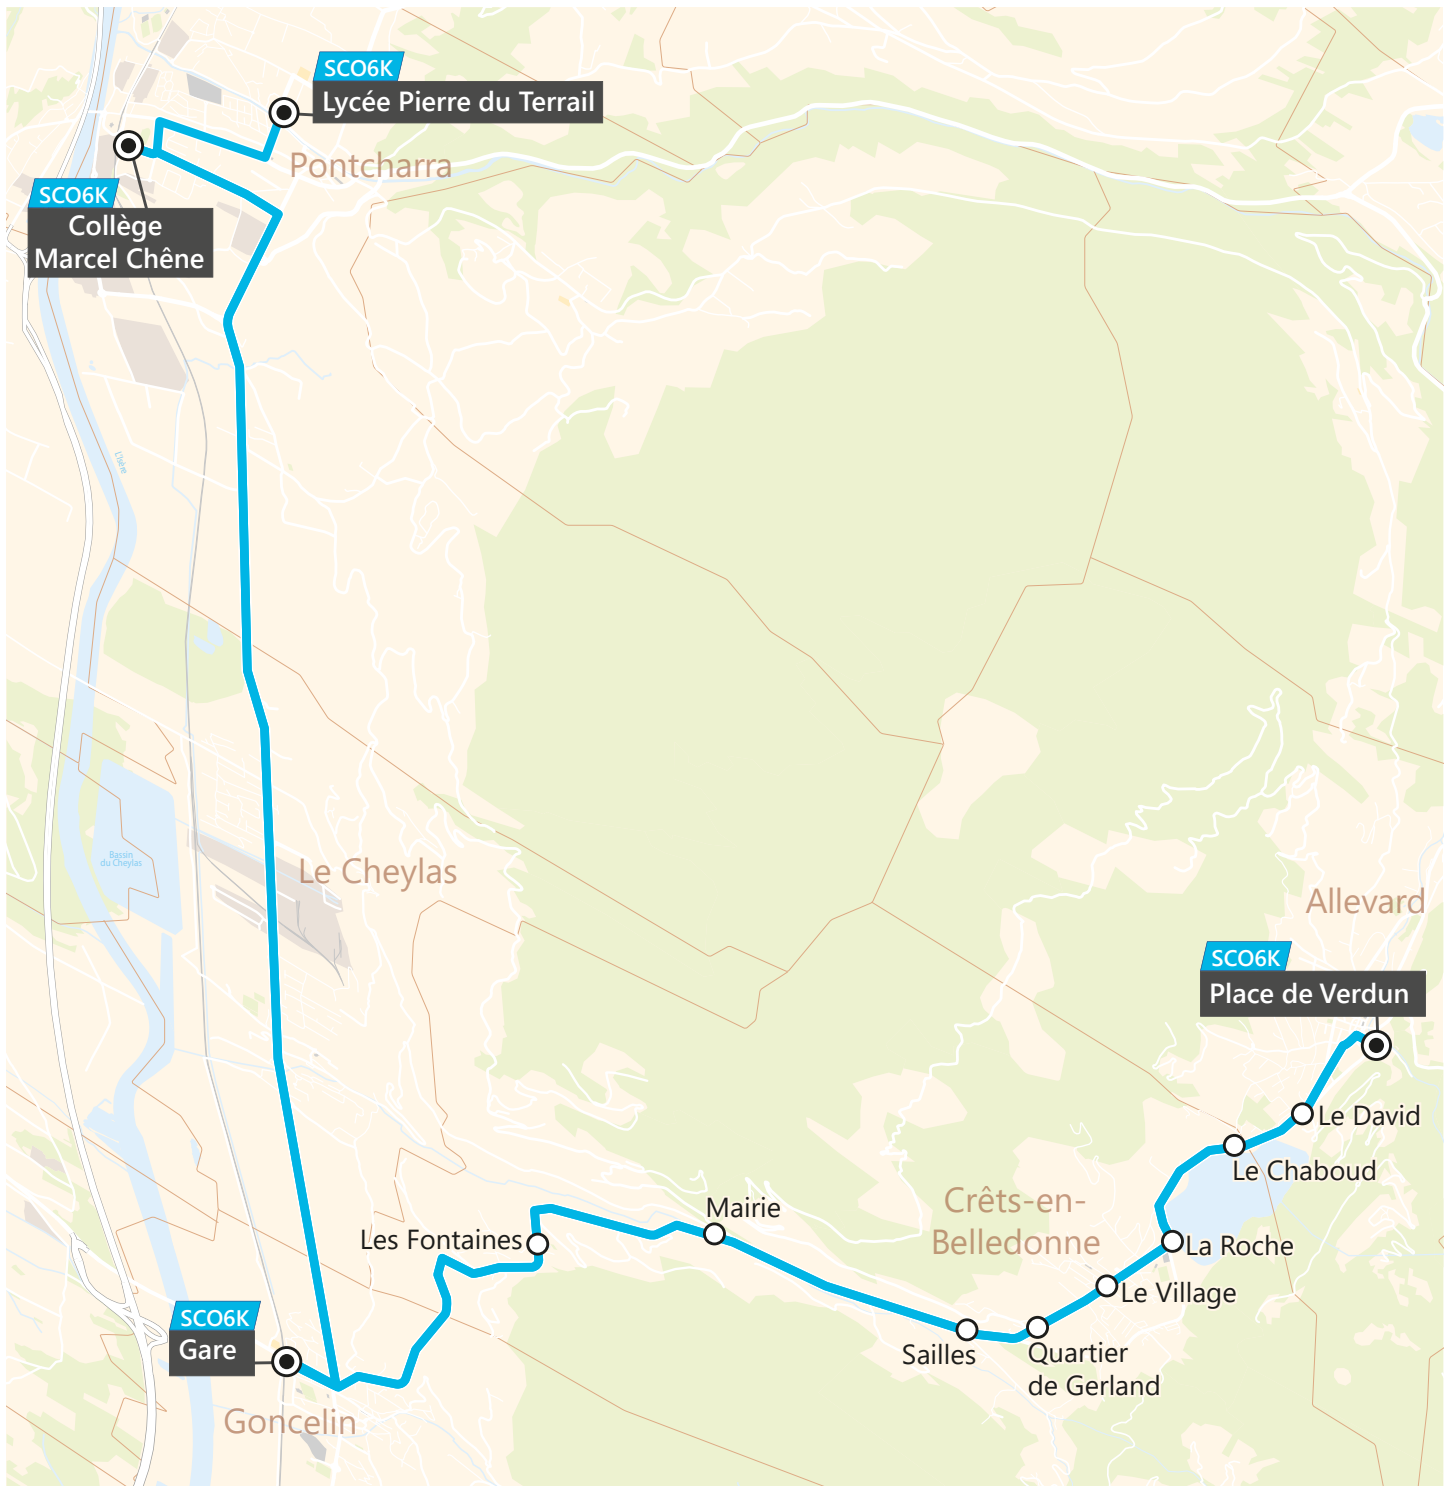

<i>Vers le collège et le lycée de Pontcharra</i>		LMMeJV
ALLEVARD	PLACE DE VERDUN	06:55
	LE DAVID	06:58
	LE CHABOUD	06:59
CRETS-EN BELLEDONNE	LA ROCHE	07:01
	LE VILLAGE	07:03
	QUARTIER DE GERLAND	07:04
	SAILLES	07:05
	MORETEL DE MAILLES MAIRIE	07:07
	LES FONTAINES	07:10
GONCELIN	GARE	07:15
PONTCHARRA	COLLEGE MARCEL CHENE	07:40
	LYCEE PIERRE DU TERRAIL	07.45

<i>Depuis le collège et le lycée de Pontcharra</i>		Me	LM-JV	L---V	-M-J-
<i>Renvoi à consulter</i>		A		A	A
PONTCHARRA	LYCEE PIERRE DU TERRAIL	12:10	16:40	17:40	18:10
	COLLEGE MARCEL CHENE	12:15	16:45		
GONCELIN	GARE	12:35	17:05	18:00	18:30
CRETS-EN BELLEDONNE	LES FONTAINES	12:40	17:10	18:05	18:35
	MORETEL DE MAILLES MAIRIE	12:42	17:12	18:07	18:37
	SAILLES	12:43	17:13	18:08	18:38
	QUARTIER DE GERLAND	12:44	17:14	18:09	18:39
ALLEVARD	LE VILLAGE	12:45	17:15	18:10	18:40
	LA ROCHE	12:47	17:17	18:12	18:42
	LE DAVID	12:50	17:20	18:15	18:45
	PLACE DE VERDUN	12:52	17:22	18:17	18:47

A - Correspondance avec la ligne SCO6A à l'arrêt "La Roche".

Agence TouGo (Mobi-G)

1846 rue de Belledonne
38920 Crolles

N°Vert **0 800 941 103**

APPEL GRATUIT DEPUIS UN POSTE FIXE

Tous vos déplacements dans Le GRÉSIVAUDAN