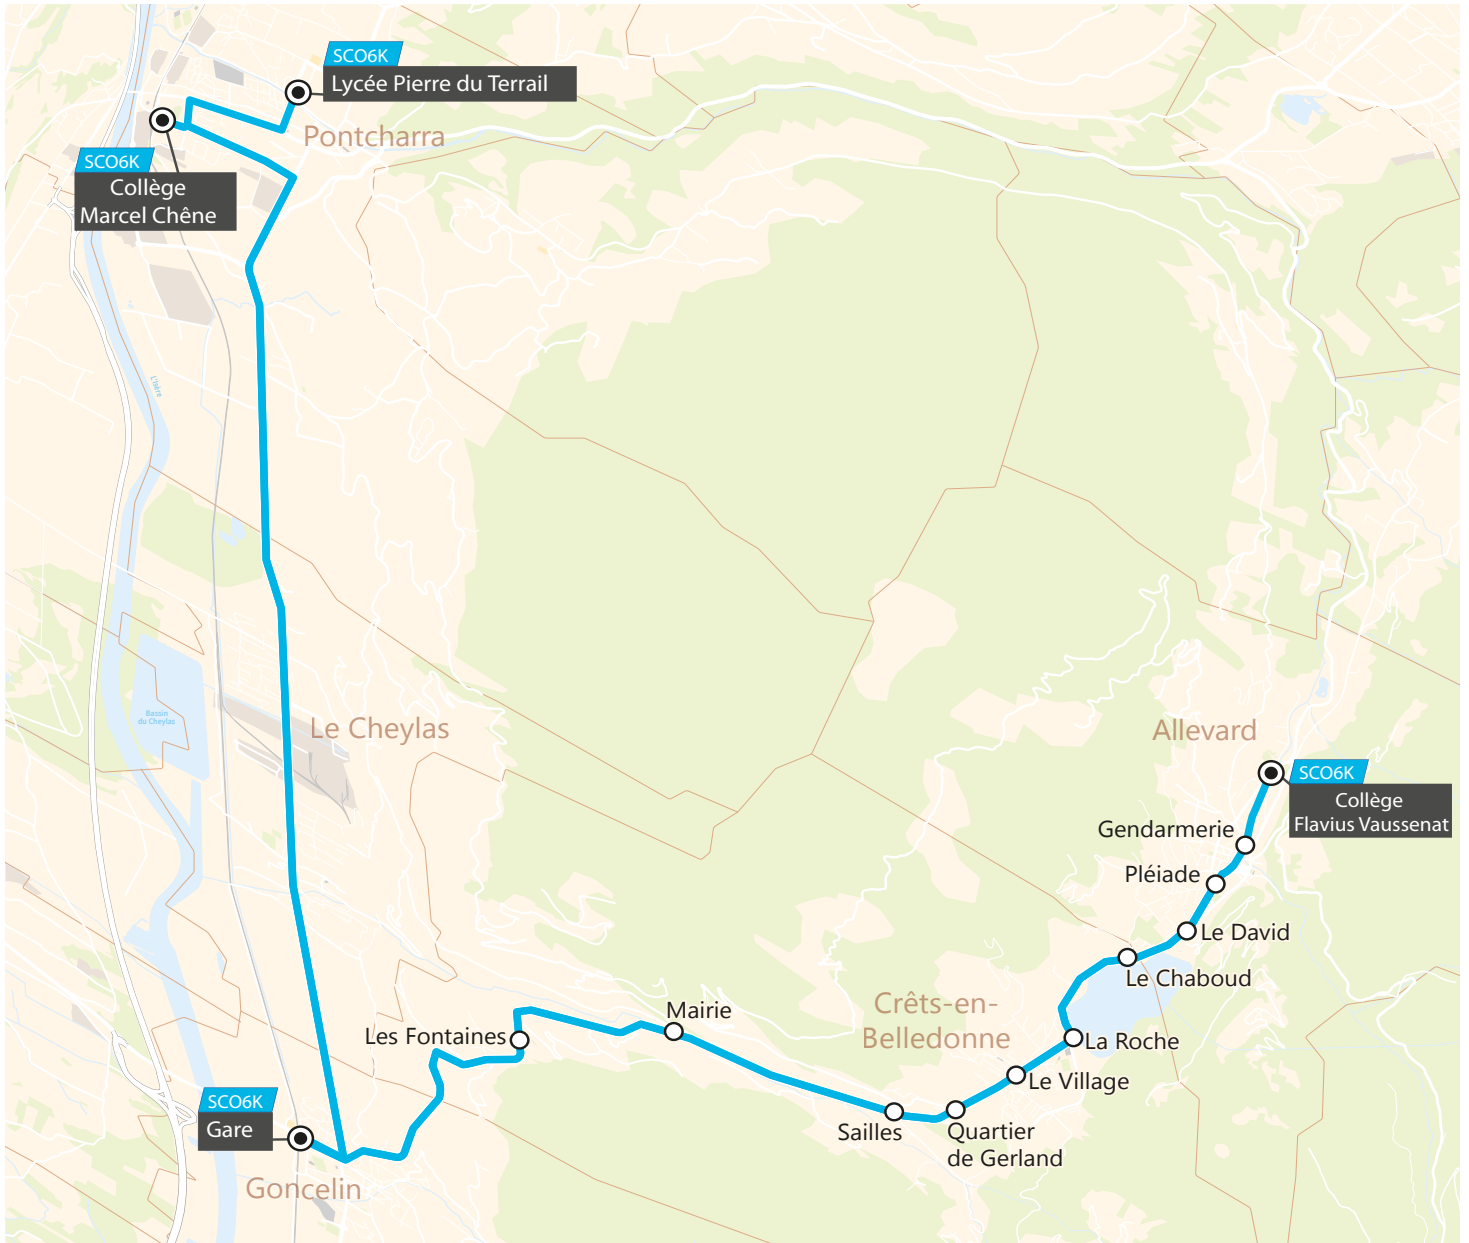

A partir du 2 septembre 2019

TouGo

SCO6K

Du lundi au vendredi
en période scolaire

Agence TouGo (Mobi-G)

1846 rue de Belledonne
38920 Crolles

N°Vert 0 800 941 103

APPEL GRATUIT DEPUIS UN POSTE FIXE

Tous vos déplacements dans Le GRÉSIVAUDAN

TouGo.fr