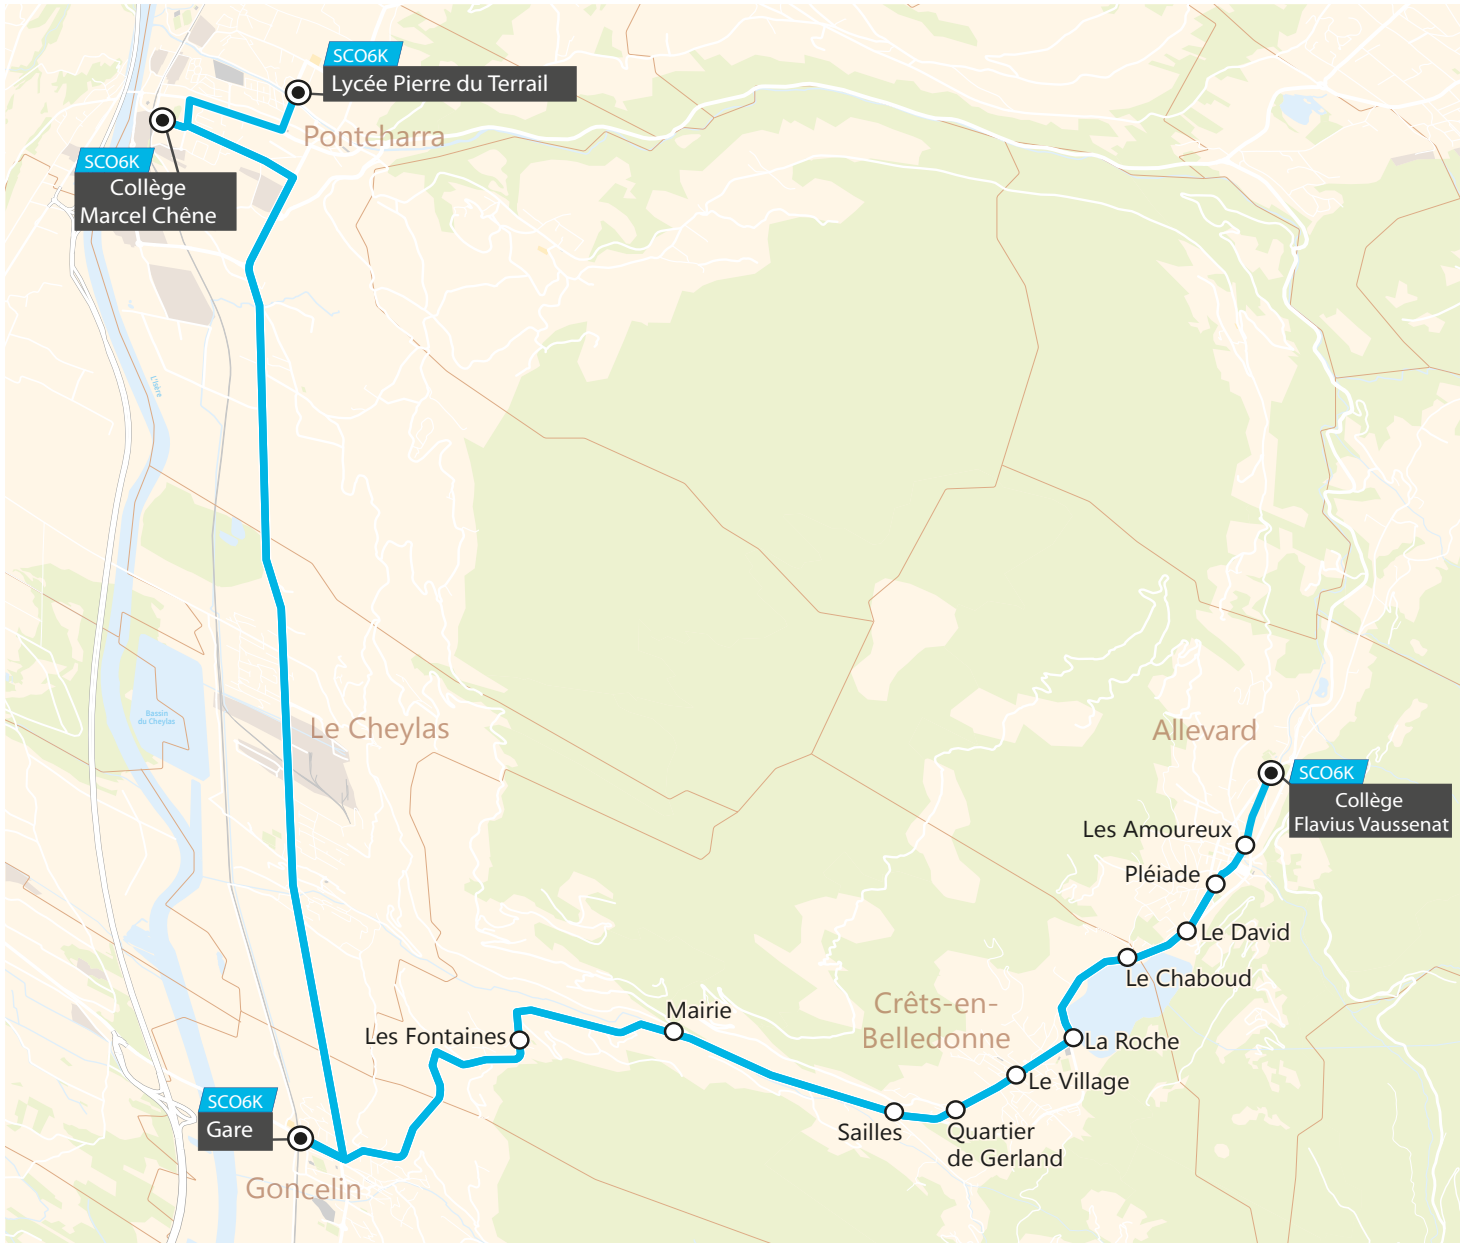

<i>Depuis le collège et le lycée de Pontcharra</i>		Me	LM-JV	L---V	-M-J-
<i>Renvoi à consulter</i>		A		A	A
PONTCHARRA	LYCEE PIERRE DU TERRAIL (Parvis)	12.10	16.40	17.40	18.10
	COLLEGE MARCEL CHENE (Quai)	12.15	16.45		
GONCELIN	GARE	12.35	17.05	18.00	18.30
CRETS-EN BELLEDONNE	LES FONTAINES	12.40	17.10	18.05	18.35
	MORETEL DE MAILLES MAIRIE	12.42	17.12	18.07	18.37
	SAILLES	12.43	17.13	18.08	18.38
	QUARTIER DE GERLAND	12.44	17.14	18.09	18.39
	LE VILLAGE	12.45	17.15	18.10	18.40
	LA ROCHE	12.47	17.17	18.12	18.42
	LE CHABOUD	12.48	17.18	18.13	18.43
ALLEVARD	LE DAVID	12.50	17.20	18.15	18.45
	PLEIADE	12.51	17.21	18.16	18.46
	LES AMOUREUX	12.52	17.22	18.17	18.47
	COLLEGE FLAVIUS VAUSSENAT	12.53	17.23	18.18	18.48

A - Correspondance avec la ligne SCO6A à l'arrêt "La Roche".

A partir du 1 septembre 2021

SCO6K

Du lundi au vendredi
en période scolaire

Agence M

1846 rue de Belledonne
38920 Crolles

0 800 941 103

Service & appel
gratuits