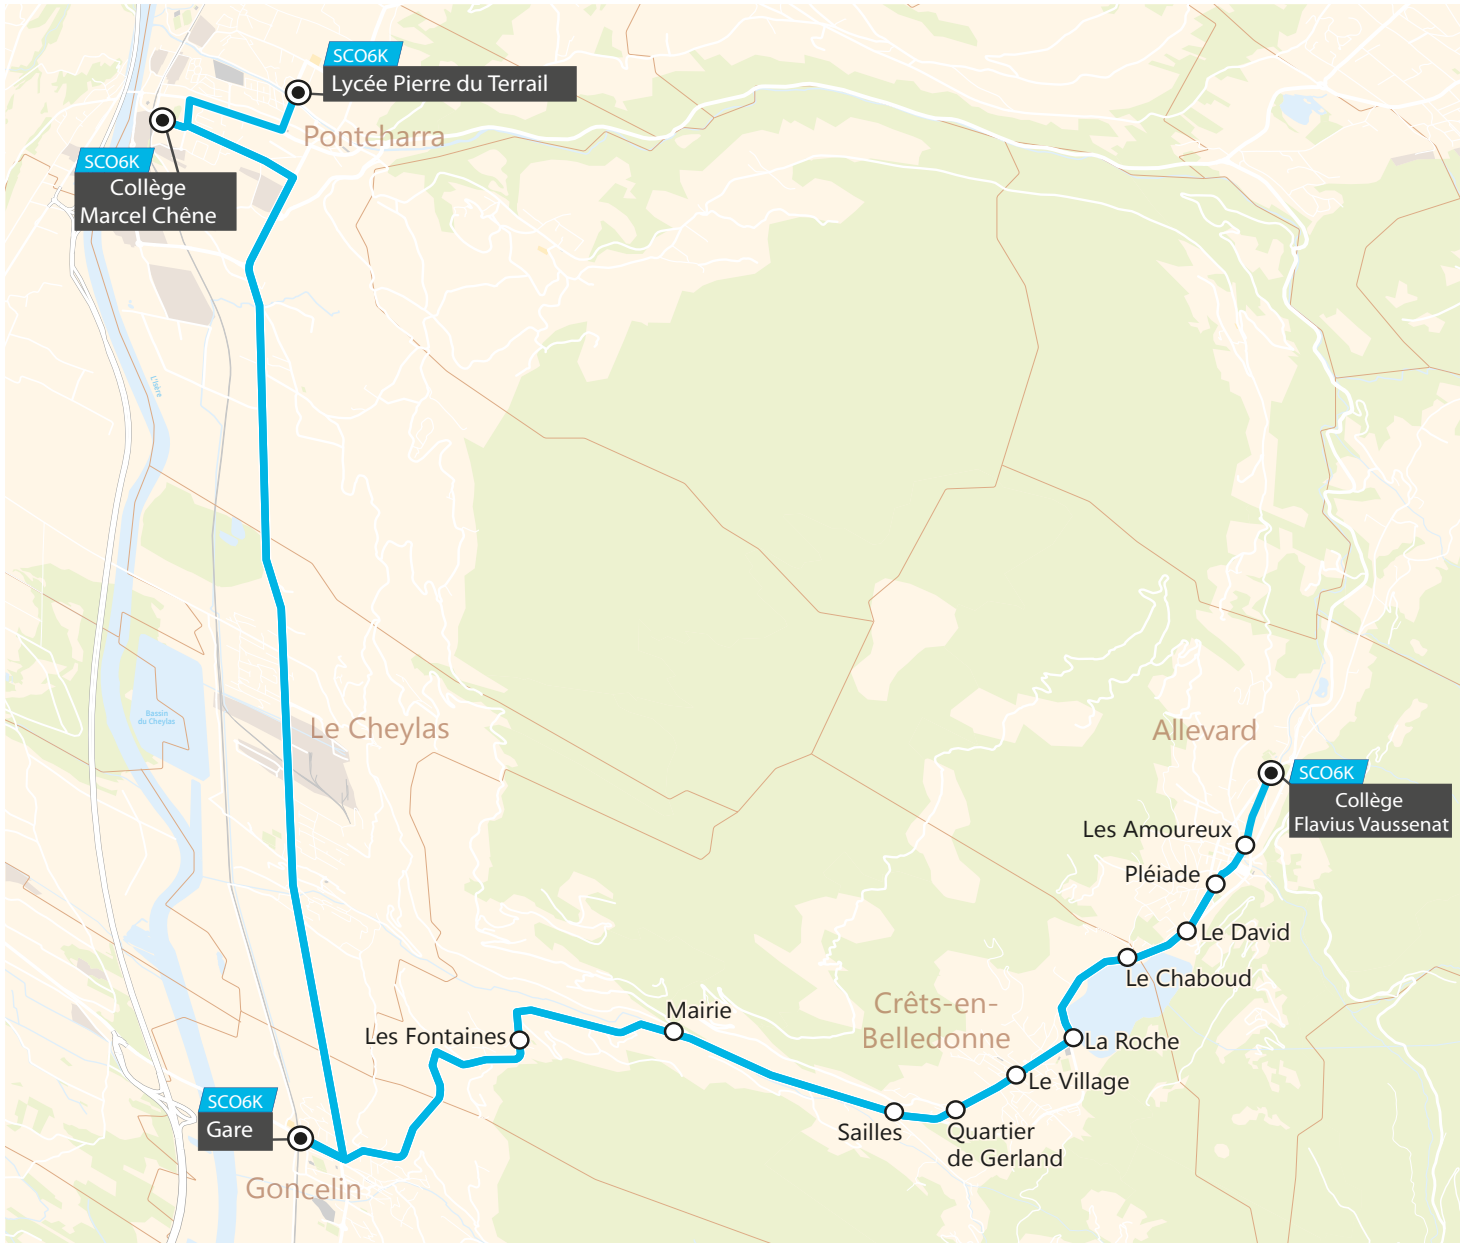

<i>Depuis le collège et le lycée de Pontcharra</i>		Me	LM-JV	L---V	-M-J-
<i>Renvoi à consulter</i>		A		A	A
PONTCHARRA	LYCEE PIERRE DU TERRAIL (Parvis)	12.10	16.40	17.40	18.10
	COLLEGE MARCEL CHENE (Quai)	12.15	16.45		
GONCELIN	GARE	12.35	17.05	18.00	18.30
CRETS-EN BELLEDONNE	LES FONTAINES	12.40	17.10	18.05	18.35
	MORETEL DE MAILLES MAIRIE	12.42	17.12	18.07	18.37
	SAILLES	12.43	17.13	18.08	18.38
	QUARTIER DE GERLAND	12.44	17.14	18.09	18.39
	LE VILLAGE	12.45	17.15	18.10	18.40
	LA ROCHE	12.47	17.17	18.12	18.42
	LE CHABOUD	12.48	17.18	18.13	18.43
ALLEVARD	LE DAVID	12.50	17.20	18.15	18.45
	PLEIADE	12.51	17.21	18.16	18.46
	LES AMOUREUX	12.52	17.22	18.17	18.47
	COLLEGE FLAVIUS VAUSSENAT	12.53	17.23	18.18	18.48

A - Correspondance avec la ligne SCO6A à l'arrêt "La Roche".

A partir du 1 septembre 2020

SCO6K

Du lundi au vendredi
en période scolaire

Agence M

N° Vert 0 800 941 103

1846 rue de Belledonne
38920 Crolles