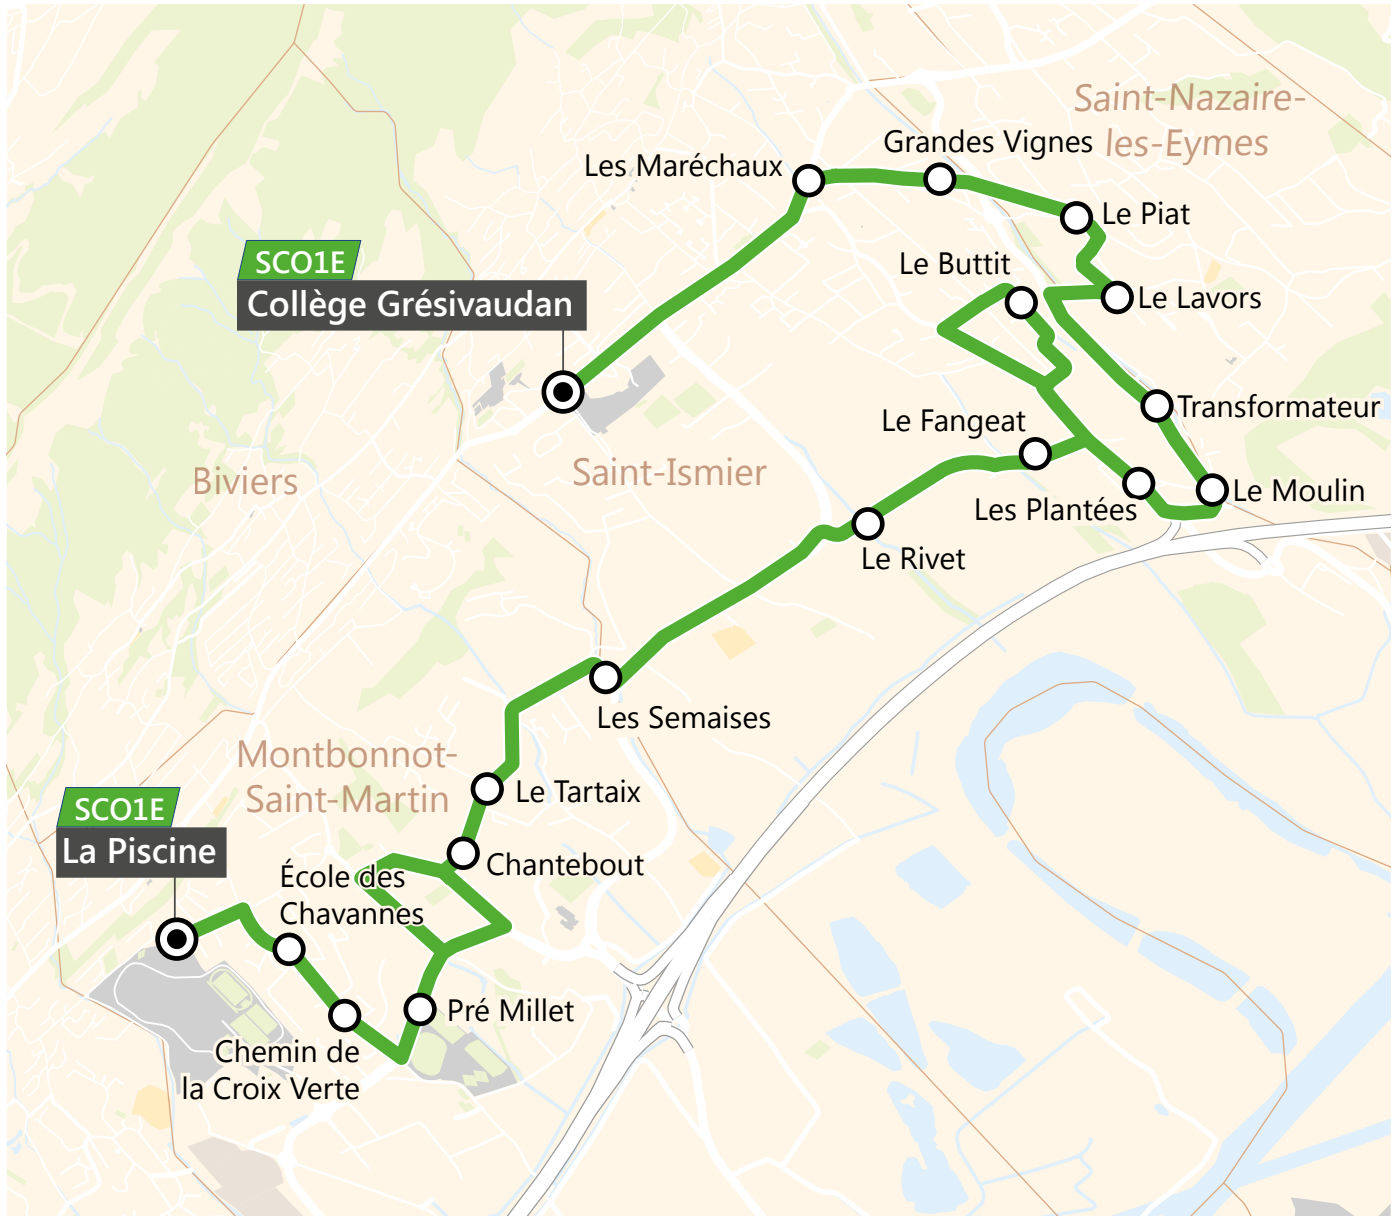

<i>Vers le collège du Grésivaudan</i>		LMMeJV	LMMeJV
MONTBONNOT	LA PISCINE	07.10	08.10
	ECOLE DES CHAVANNES	07.11	08.11
	CHEMIN DE LA CROIX VERTE	07.12	08.12
	PRE MILLET	07.13	08.13
	CHANTEBOUT	07.15	08.15
	LE TARTAIX	07.16	08.16
	LES SEMAISES	07.17	08.17
SAINT ISMIER	LE RIVET	07.20	08.20
	LE FANGEAT	07.21	08.21
	LE BUTTIT	07.26	08.26
	LES PLANTEES	07.27	08.27
SAINT NAZAIRE LES EYMES	LE MOULIN	07.29	08.29
	TRANSFORMATEUR	07.31	08.31
	LE LAVORS	07.33	08.33
	LE PIAT	07.34	08.34
SAINT ISMIER	GRANDES VIGNES	07.36	08.36
	LES MARECHAUX	07.38	08.38
	COLLEGE GRESIVAUDAN	07.45	08.45

<i>Depuis le collège du Grésivaudan</i>		Mercredi	LM-JV	LM-JV
SAINT-ISMIER	COLLEGE DU GRESIVAUDAN	12.05	15.45	16.40
	LES MARECHAUX	12.09	15.49	16.44
	GRANDES VIGNES	12.12	15.52	16.47
SAINT-NAZAIRE LES-EYMES	LE PIAT	12.13	15.53	16.48
	LE LAVORS	12.14	15.54	16.49
	TRANSFORMATEUR	12.16	15.56	16.51
	LE MOULIN	12.18	15.58	16.53
SAINT-ISMIER	LES PLANTEES	12.20	16.00	16.55
	LE BUTTIT	12.21	16.01	16.56
	LE FANGEAT	12.26	16.06	17.01
	LE RIVET	12.27	16.07	17.02
MONTBONNOT	LES SEMAISES	12.30	16.10	17.06
	LE TARTAIX	12.31	16.11	17.08
	CHANTEBOUT	12.32	16.12	17.09
	PRE MILLET	12.34	16.14	17.12
	CHEMIN DE LA CROIX VERTE	12.35	16.15	17.13
	ECOLE DES CHAVANNES	12.36	16.16	17.14
	LA PISCINE	12.37	16.17	17.15

Agence TouGo (Mobi-G)

1846 rue de Belledonne
38920 Crolles

N°Vert **0 800 941 103**

APPEL GRATUIT DEPUIS UN POSTE FIXE

A partir du 2 septembre 2019

TouGo

SCO1E

Du lundi au vendredi
en période scolaire

Agence TouGo (Mobi-G)

1846 rue de Belledonne
38920 Crolles

N°Vert 0 800 941 103

APPEL GRATUIT DEPUIS UN POSTE FIXE

Tous vos déplacements dans Le GRÉSIVAUDAN

TouGo.fr