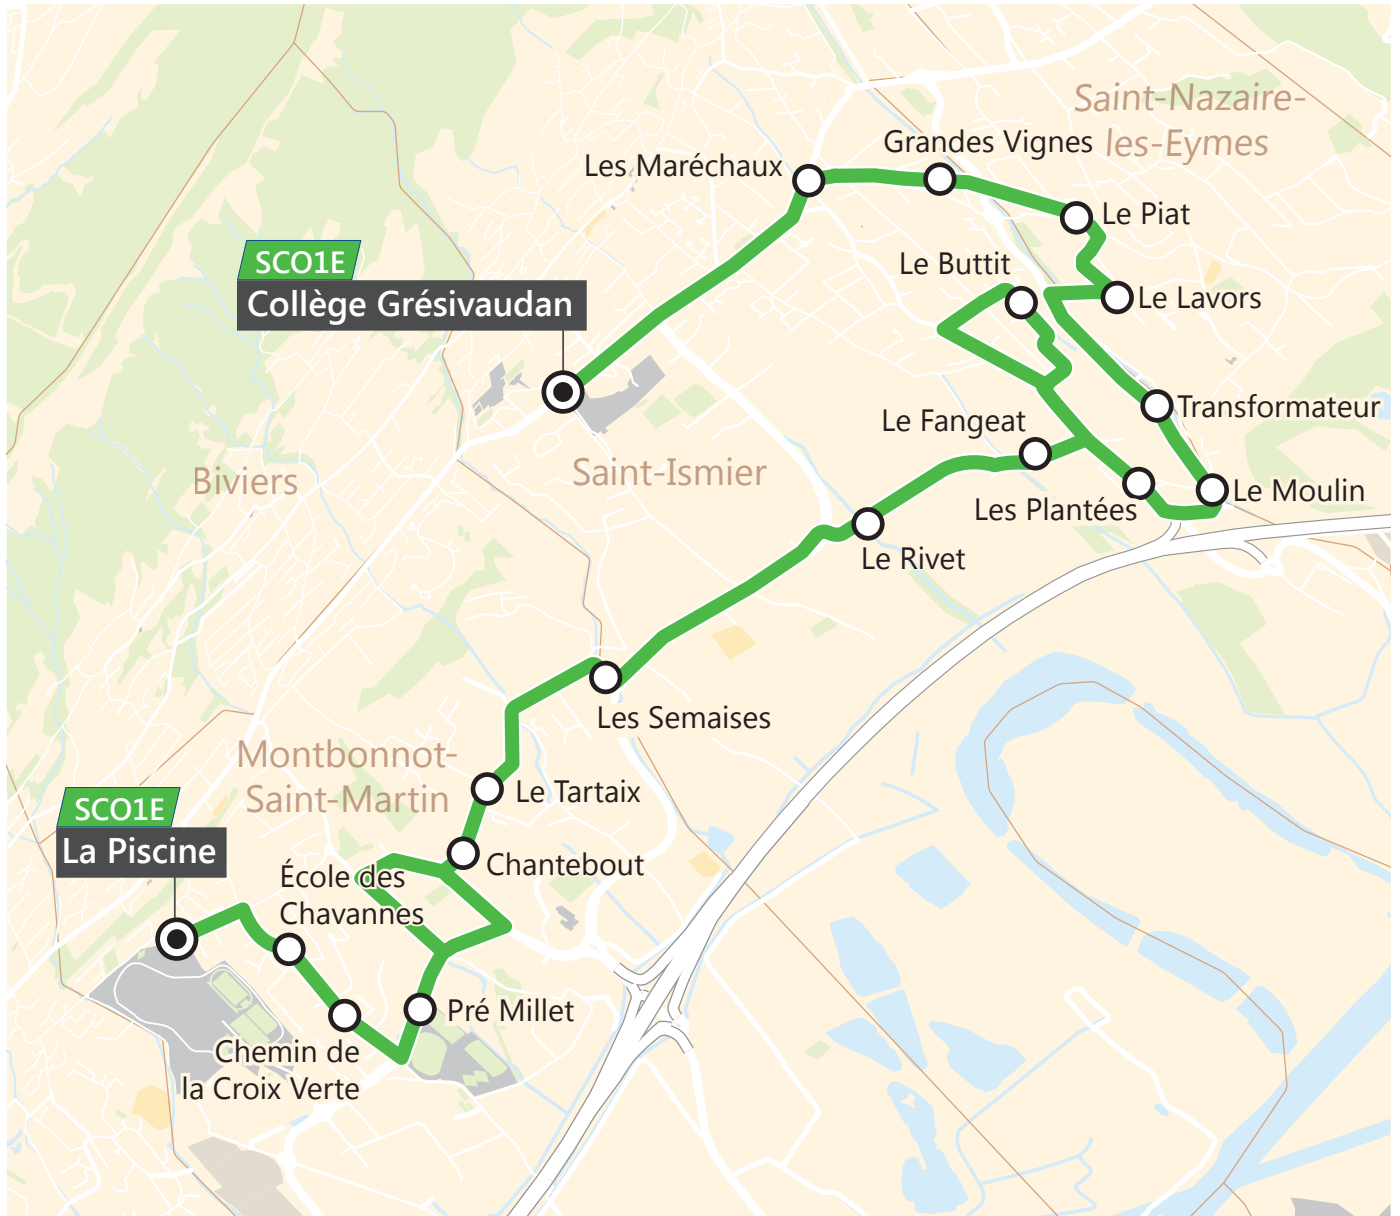

<i>Vers le collège du Grésivaudan</i>		LMMeJV	LMMeJV
MONTBONNOT	LA PISCINE	07.10	08.10
	ECOLE DES CHAVANNES	07.11	08.11
	CHEMIN DE LA CROIX VERTE	07.12	08.12
	PRE MILLET	07.13	08.13
	CHANTEBOUT	07.15	08.15
	LE TARTAIX	07.16	08.16
	LES SEMAISES	07.17	08.17
SAINT ISMIER	LE RIVET	07.20	08.20
	LE FANGEAT	07.21	08.21
	LE BUTTIT	07.26	08.26
	LES PLANTEES	07.27	08.27
SAINT NAZAIRE LES EYMES	LE MOULIN	07.29	08.29
	TRANSFORMATEUR	07.31	08.31
	LE LAVORS	07.33	08.33
	LE PIAT	07.34	08.34
SAINT ISMIER	GRANDES VIGNES	07.36	08.36
	LES MARECHAUX	07.38	08.38
	COLLEGE GRESIVAUDAN	07.45	08.45

<i>Depuis le collège du Grésivaudan</i>		Mercredi	LM-JV	LM-JV
SAINT-ISMIER	COLLEGE DU GRESIVAUDAN	12.05	15.45	16.40
	LES MARECHAUX	12.09	15.49	16.44
	GRANDES VIGNES	12.12	15.52	16.47
SAINT-NAZAIRE LES-EYMES	LE PIAT	12.13	15.53	16.48
	LE LAVORS	12.14	15.54	16.49
	TRANSFORMATEUR	12.16	15.56	16.51
	LE MOULIN	12.18	15.58	16.53
SAINT-ISMIER	LES PLANTEES	12.20	16.00	16.55
	LE BUTTIT	12.21	16.01	16.56
	LE FANGEAT	12.26	16.06	17.01
	LE RIVET	12.27	16.07	17.02
MONTBONNOT	LES SEMAISES	12.30	16.10	17.06
	LE TARTAIX	12.31	16.11	17.08
	CHANTEBOUT	12.32	16.12	17.09
	PRE MILLET	12.34	16.14	17.12
	CHEMIN DE LA CROIX VERTE	12.35	16.15	17.13
	ECOLE DES CHAVANNES	12.36	16.16	17.14
	LA PISCINE	12.37	16.17	17.15

Agence M

N° Vert 0 800 941 103

1846 rue de Belledonne
38920 Crolles