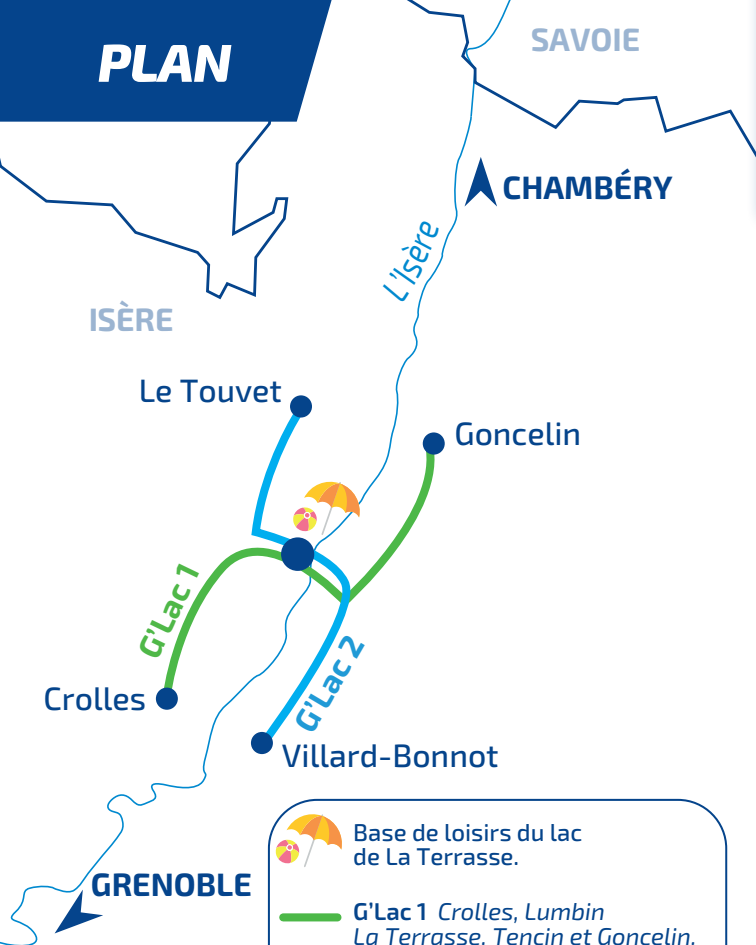

PLAN

-  Base de loisirs du lac de La Terrasse.
-  G'Lac 1 Crolles, Lumbin, La Terrasse, Tencin et Goncelin.
-  G'Lac 2 Villard-Bonnot, Froges, Le Champ-Près-Froges, La Pierre, Tencin, La Terrasse et Le Touvet.

Les lignes G'Lac sont accessibles avec un titre TouGo et Transisère zones A et B.

TouGo

Baignade et détente à portée de bus !
Vos lignes de transport vers la base de loisirs du lac de La Terrasse.
ÉTÉ 2019