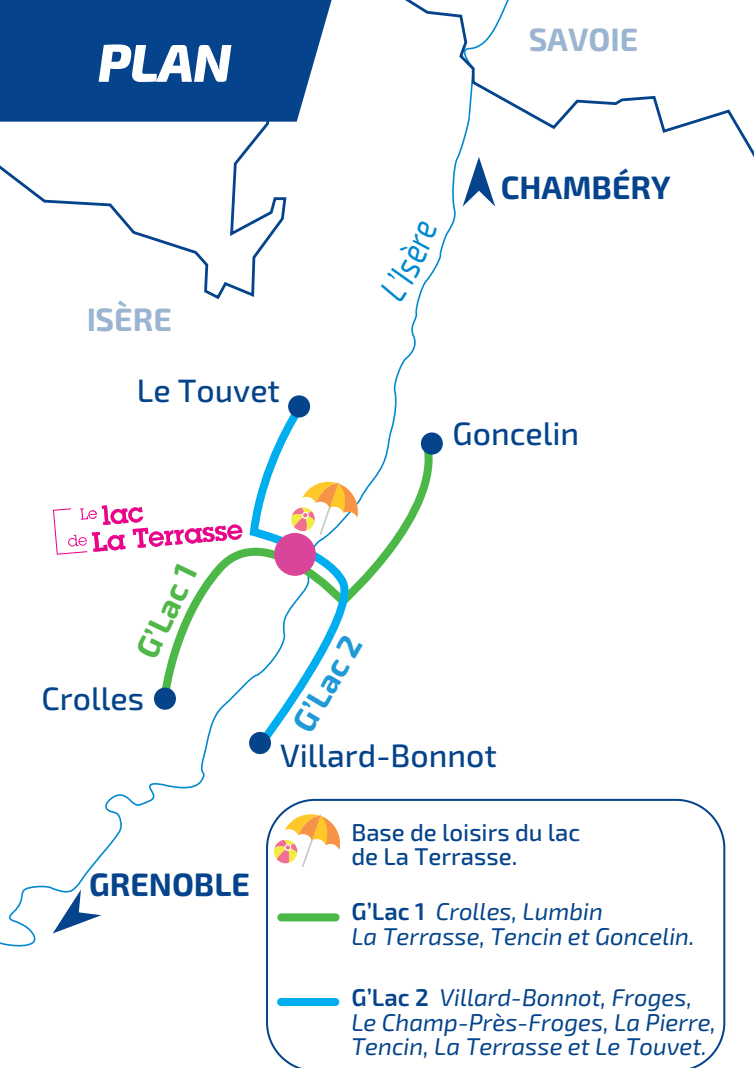

PLAN

Les lignes G'Lac sont accessibles
avec un titre TouGo

Ticket SMS

Envoyez 1G au 93 123 et
recevez votre titre TouGo à 1€*

Agence M
1846 rue de Belledonne - 38920 Crolles
0 800 941 103
numéro vert, service et appel gratuits

TouGo

Tous vos déplacements dans Le GRÉSIVAUDAN