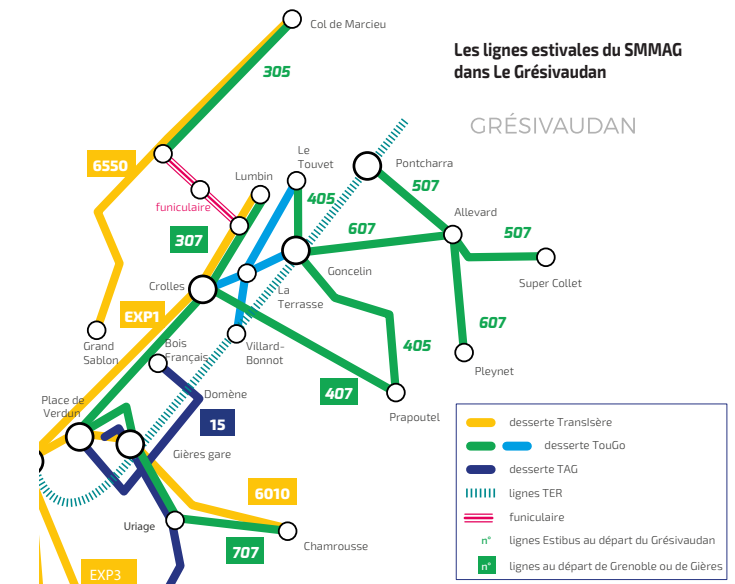

COL DE MARCIEU - FUNICULAIRE									
PLATEAU DES PETITES ROCHES	COL DE MARCIEU	10.30	11.30	12.30	13.30	14.30	15.30	16.30	17.30
	HAMEAU SAINT MICHEL	10.33	11.33	12.33	13.33	14.33	15.33	16.33	17.33
	LE COMBET	10.34	11.34	12.34	13.34	14.34	15.34	16.34	17.34
	LA BATIE	10.35	11.35	12.35	13.35	14.35	15.35	16.35	17.35
	LES GUILLOTS	10.36	11.36	12.36	13.36	14.36	15.36	16.36	17.36
	LES PELLOUX	10.38	11.38	12.38	13.38	14.38	15.38	16.38	17.38
	LE PRAYER	10.39	11.39	12.39	13.39	14.39	15.39	16.39	17.39
	LES CHATAINS	10.41	11.41	12.41	13.41	14.41	15.41	16.41	17.41
	LES MASSARDS	10.42	11.42	12.42	13.42	14.42	15.42	16.42	17.42
	LES VIALS	10.43	11.43	12.43	13.43	14.43	15.43	16.43	17.43
LES GAUDES (FUNICULAIRE)	10.45	11.45	12.45	13.45	14.45	15.45	16.45	17.45	

Retrouvez toutes les lignes estivales du SMMAG sur mobilités-m.fr

Agence M

1846 rue de Belledonne - 38920 Crolles

0 800 941 103

numéro vert, service et appel gratuits

Ne pas jeter sur la voie publique